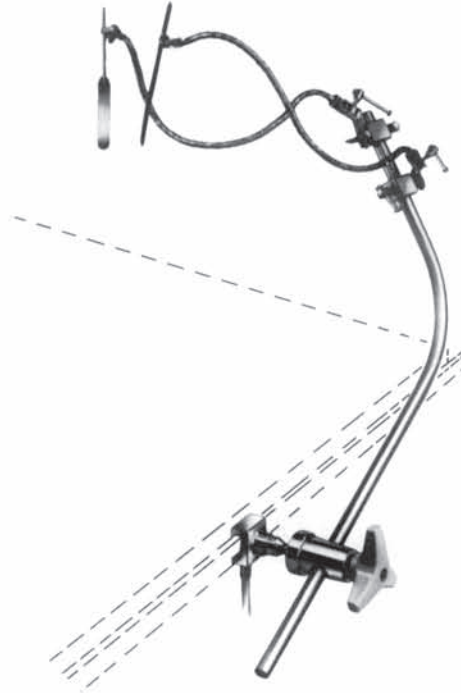

YASARGIL

**SR400.00**

Tek kollu komple otomatik beyin ekartörü  
Self-retaining brain retractor, with 1 flexible  
arm, complete, consisting of:  
SR400.11 Tespit elemanı/Fixation base  
SR400.05 Yalnız esnek kol/Flexible arm only  
SR400.15 Kaşık tutucu/Support for spatula

YASARGIL

**SR400.01**

İki kollu komple otomatik beyin ekartörü  
Self-retaining brain retractor, with 1 flexible  
arm, complete, consisting of:  
SR400.12 Tespit elemanı (1 adet)/Fixation base (1 pcs)  
SR400.05 Yalnız esnek kol (2 adet)/Flexible arm only (2 pcs)  
SR400.15 Kaşık tutucu (2 adet)/Support for spatula (2 pcs)

**SR400.10**  
Tespit elemanı  
Fixation base

YASARGIL  
**SR400.05**  
Yalnız esnek kol  
Flexible arm only

**SR400.11**  
Tespit elemanı  
Fixation base

**SR400.12**  
Tespit elemanı  
Fixation base

**SR400.15**  
Kaşık tutucu/Support only

**SR400.16**  
Kaşık tutucu/Support only

**SR400.20**

SR400.32 Masa bağlantı mafsalı/Ball-and socket joint  
SR400.35 Tutucu mil/Holding rod  
SR400.30 Bağlantı başlığı/Coupling head  
SR400.05 Yalnız esnek kol/Flexible arm only  
SR400.16 Kaşık tutucu/Support for spatula