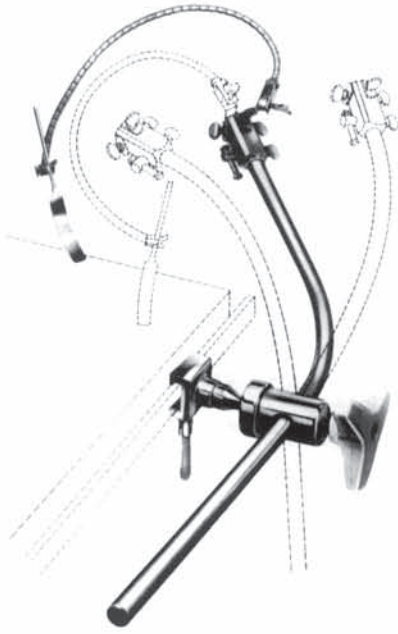

SR400.20

SR400.32 Masa bağlantı mafsalı/Ball-and socket joint
SR400.35 Tutucu mil/Holding rod
SR400.30 Bağlantı başlığı/Coupling head
SR400.05 Yalnız esnek kol/Flexible arm only
SR400.16 Kaşık tutucu/Support for spatula