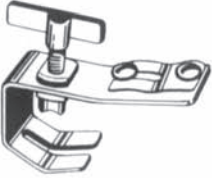

YASARGIL

**SR400.00**

Tek kollu komple otomatik beyin ekartörü  
Self-retaining brain retractor, with 1 flexible  
arm, complete, consisting of:  
SR400.11 Tespit elemanı/Fixation base  
SR400.05 Yalnız esnek kol/Flexible arm only  
SR400.15 Kaşık tutucu/Support for spatula

YASARGIL

**SR400.01**

İki kollu komple otomatik beyin ekartörü  
Self-retaining brain retractor, with 1 flexible  
arm, complete, consisting of:  
SR400.12 Tespit elemanı (1 adet)/Fixation base (1 pcs)  
SR400.05 Yalnız esnek kol (2 adet)/Flexible arm only (2 pcs)  
SR400.15 Kaşık tutucu (2 adet)/Support for spatula (2 pcs)

**SR400.10**  
Tespit elemanı  
Fixation base

YASARGIL  
**SR400.05**  
Yalnız esnek kol  
Flexible arm only

**SR400.11**  
Tespit elemanı  
Fixation base

**SR400.12**  
Tespit elemanı  
Fixation base

**SR400.15**  
Kaşık tutucu/Support only

Döner bağlantı başlığı  
Turnable coupling head

**SR400.34**

Döner bağlantı başlığı  
Turnable coupling head

**SR400.35**  
Tutucu mil  
Holding rod