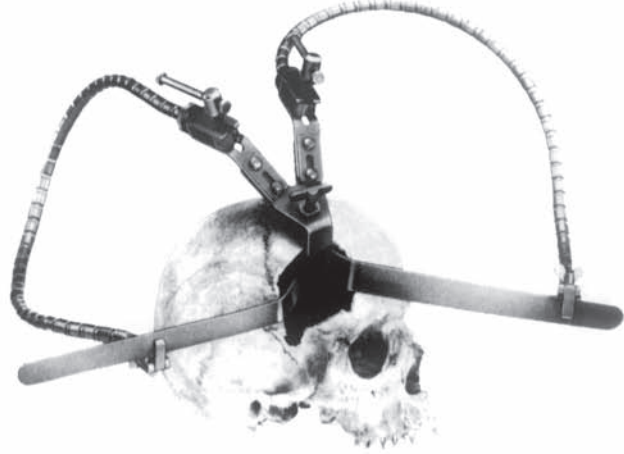

YASARGIL

**SR400.00**

Tek kollu komple otomatik beyin ekartörü  
Self-retaining brain retractor, with 1 flexible  
arm, complete, consisting of:  
SR400.11 Tespit elemanı/Fixation base  
SR400.05 Yalnız esnek kol/Flexible arm only  
SR400.15 Kaşık tutucu/Support for spatula

YASARGIL

**SR400.01**

İki kollu komple otomatik beyin ekartörü  
Self-retaining brain retractor, with 1 flexible  
arm, complete, consisting of:  
SR400.12 Tespit elemanı (1 adet)/Fixation base (1 pcs)  
SR400.05 Yalnız esnek kol (2 adet)/Flexible arm only (2 pcs)  
SR400.15 Kaşık tutucu (2 adet)/Support for spatula (2 pcs)

**SR400.10**  
Tespit elemanı  
Fixation base

YASARGIL  
**SR400.05**  
Yalnız esnek kol  
Flexible arm only

**SR400.11**  
Tespit elemanı  
Fixation base

**SR400.12**  
Tespit elemanı  
Fixation base

**SR400.15**  
Kaşık tutucu/Support only

Döner bağlantı başlığı  
Turnable coupling head

**SR400.34**

Döner bağlantı başlığı  
Turnable coupling head

**SR400.35**  
Tutucu mil  
Holding rod